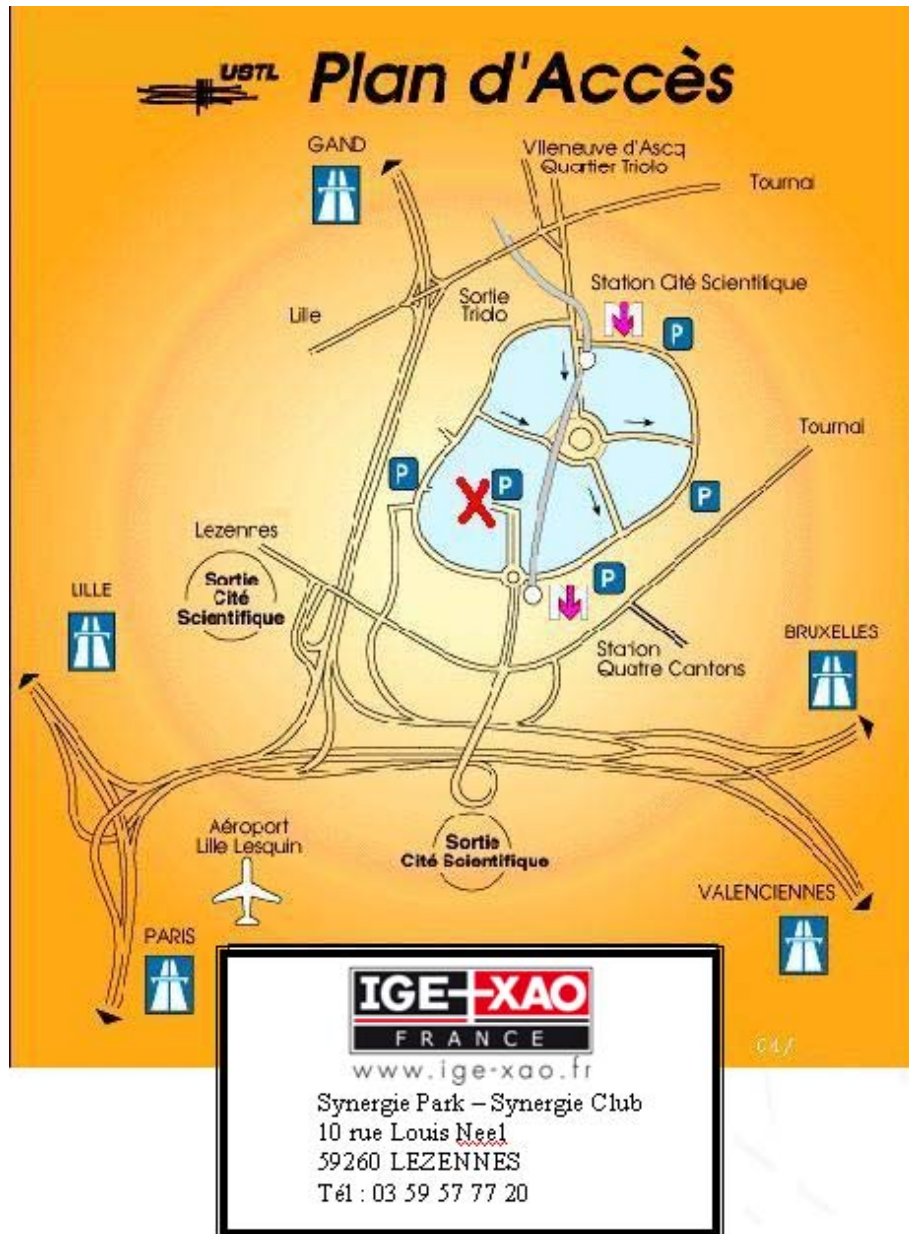

Madame, Monsieur,

Vous trouverez ci-après le plan d'accès de notre agence de Lezennes, ainsi que quelques coordonnées d'hôtels restaurants qui se trouvent à proximité de notre société :

### Par le train

### Par l'autoroute A1 (Paris > Lille)

- aux abords de Lille suivre la direction Valenciennes - Bruxelles - Villeneuve d'Ascq
- quitter l'autoroute à la sortie Cité Scientifique

### Par l'autoroute A23 (Valenciennes > Lille) ou A27 (Bruxelles > Lille)

- quitter l'autoroute à la sortie Cité Scientifique

Au carrefour, continuer tout droit en direction du campus de Lille 1.

Une fois arrivé au rond-point situé à côté de la station de métro 4 Cantons, prendre l'avenue Poincaré, puis à droite la rue N. Appert et rentrer à gauche dans le Synergie Park. Continuer tout droit jusqu'au rond point, prendre à gauche l'avenue P et M. Curie, et aller au bout de l'avenue Louis Neel.