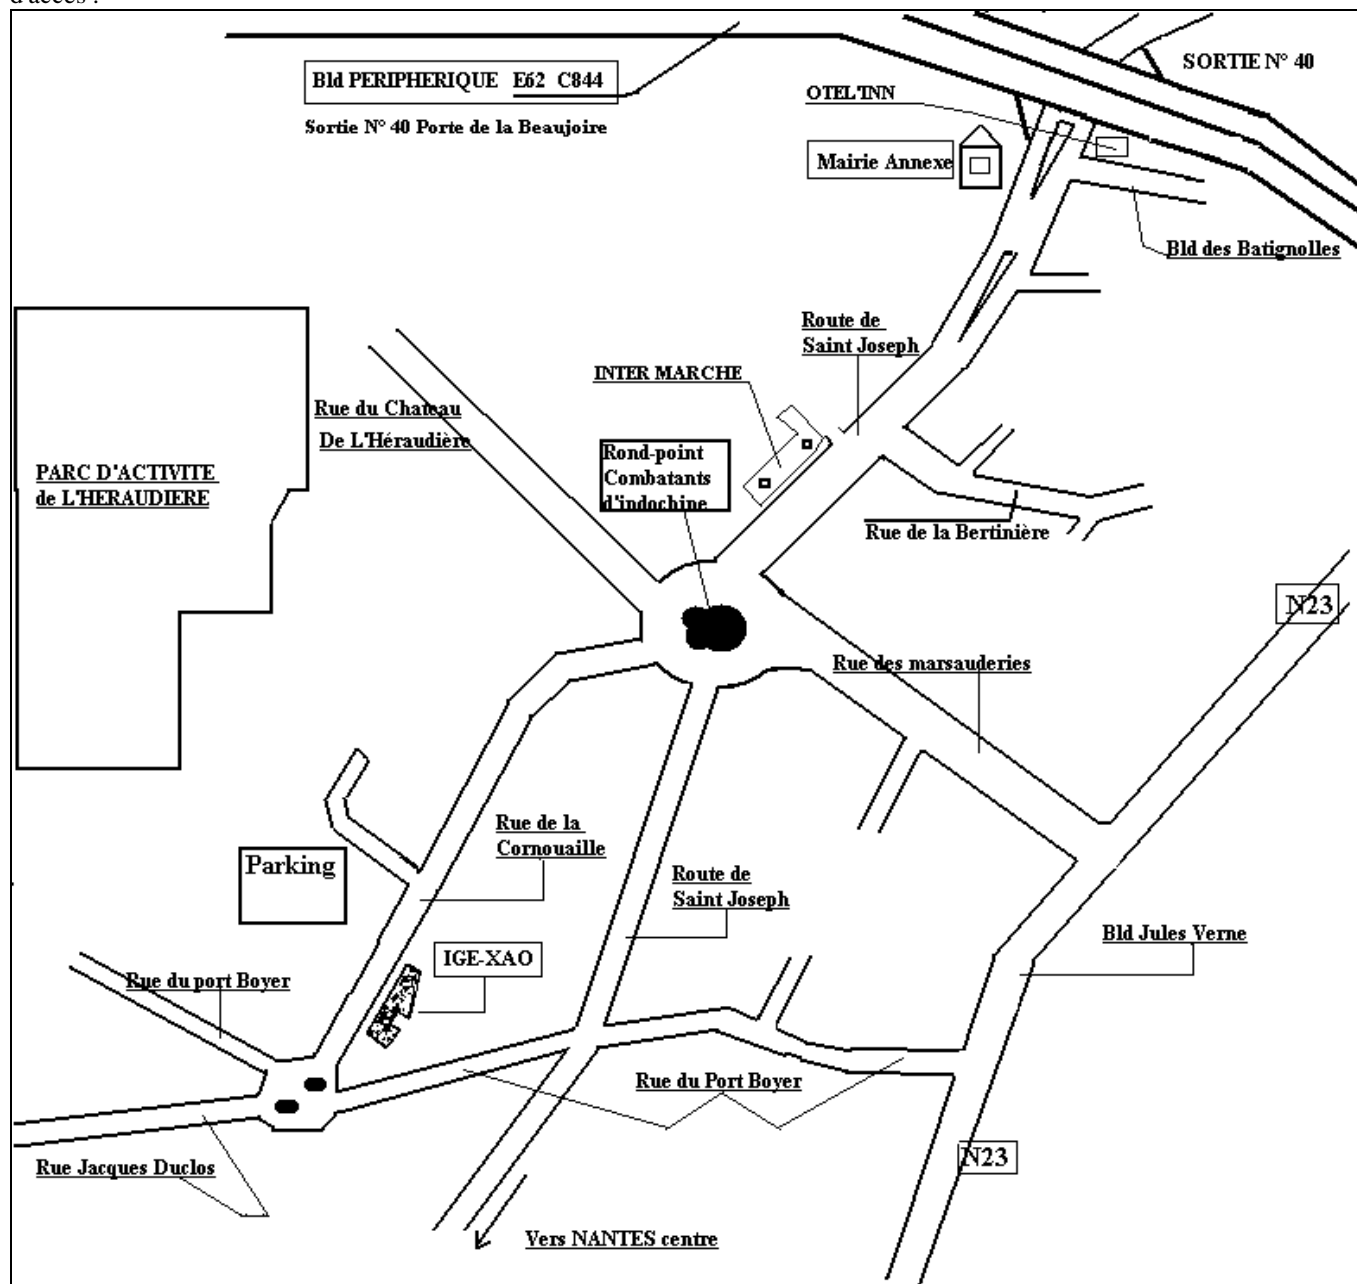

Madame, Monsieur,

Vous trouverez ci-après quelques coordonnées d'hôtels restaurants qui se trouvent à proximité de notre société ainsi qu'un plan d'accès :

**Accès IGE+XAO NANTES en voiture :**

par le périphérique sortie N° 40 STADE LA BEAUJOIRE (Porte de la Beaujoire)