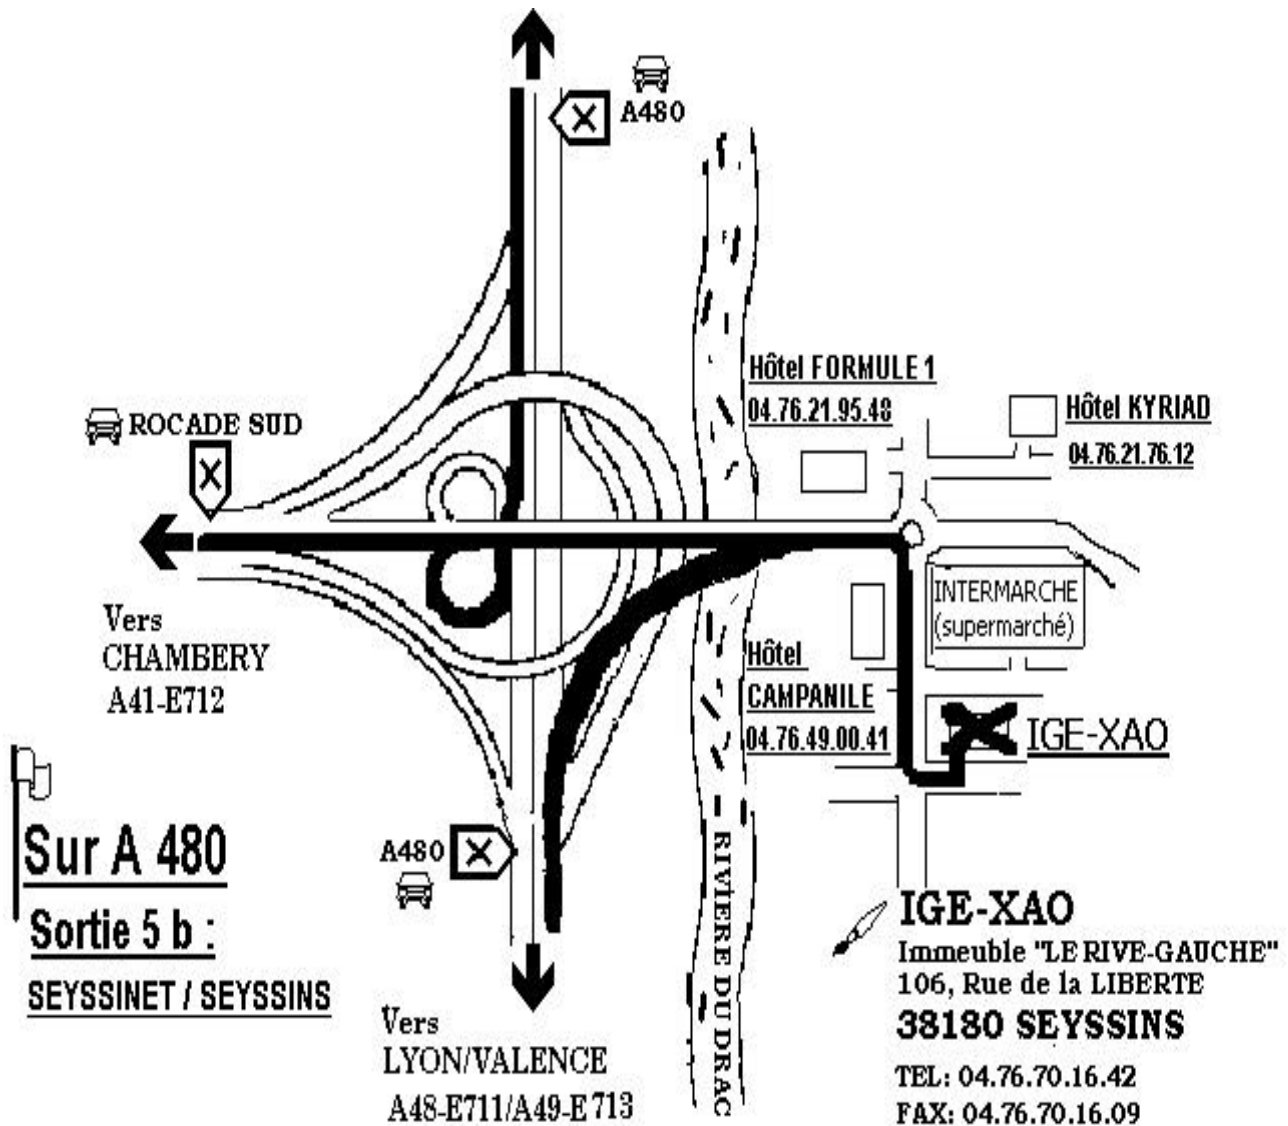

Madame, Monsieur,

Vous trouverez ci-après quelques coordonnées d'hôtels restaurants qui se trouvent à proximité de notre société ainsi qu'un plan d'accès :

IGE-XAO

Immeuble "LE RIVE-GAUCHE"

106, Rue de la LIBERTE

38180 SEYSSINS

TEL: 04.76.70.16.42

FAX: 04.76.70.16.09